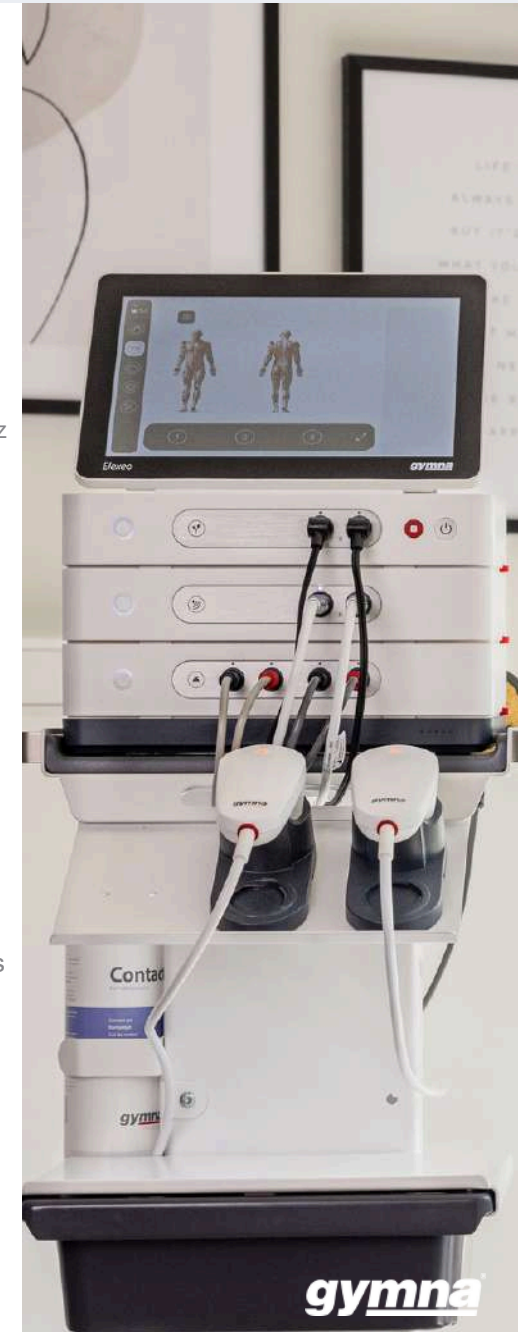

gymna

reddot design award

gymna

Elexeo

A modulok részletesen

Elexeo terápia

- Kezdje egy elektroterápiás vagy ultrahangos vezérlő egységgel.
- Könnyen használható 10 hüvelykes színes érintőképernyő
- Anatómiai könyvtár és oktatóvideók
- A csatlakoztatott modulok automatikus felismerése és konfigurálása, például:

Vaco modul

- Gyors és egyszerű elektródapozicionálás
- Erőteljes, csendes és hatékony vákuumrendszer

Akkumulátor modul

- Teljes mobilitás a hosszú élettartamú akkumulátornak köszönhetően.
- Könnyen csatlakoztatható és könnyű.

Miért választják a fizioterapeuták az Elexeót?

Kevesebb előkészítési idő, több kezelési idő
A felhasználóbarát 10 hüvelykes érintőképernyő és a plug-and-play modulok gyors és egyszeri kezelést biztosítanak. Takarítson meg időt, és koncentráljon a páciensére, ne a készülékre.